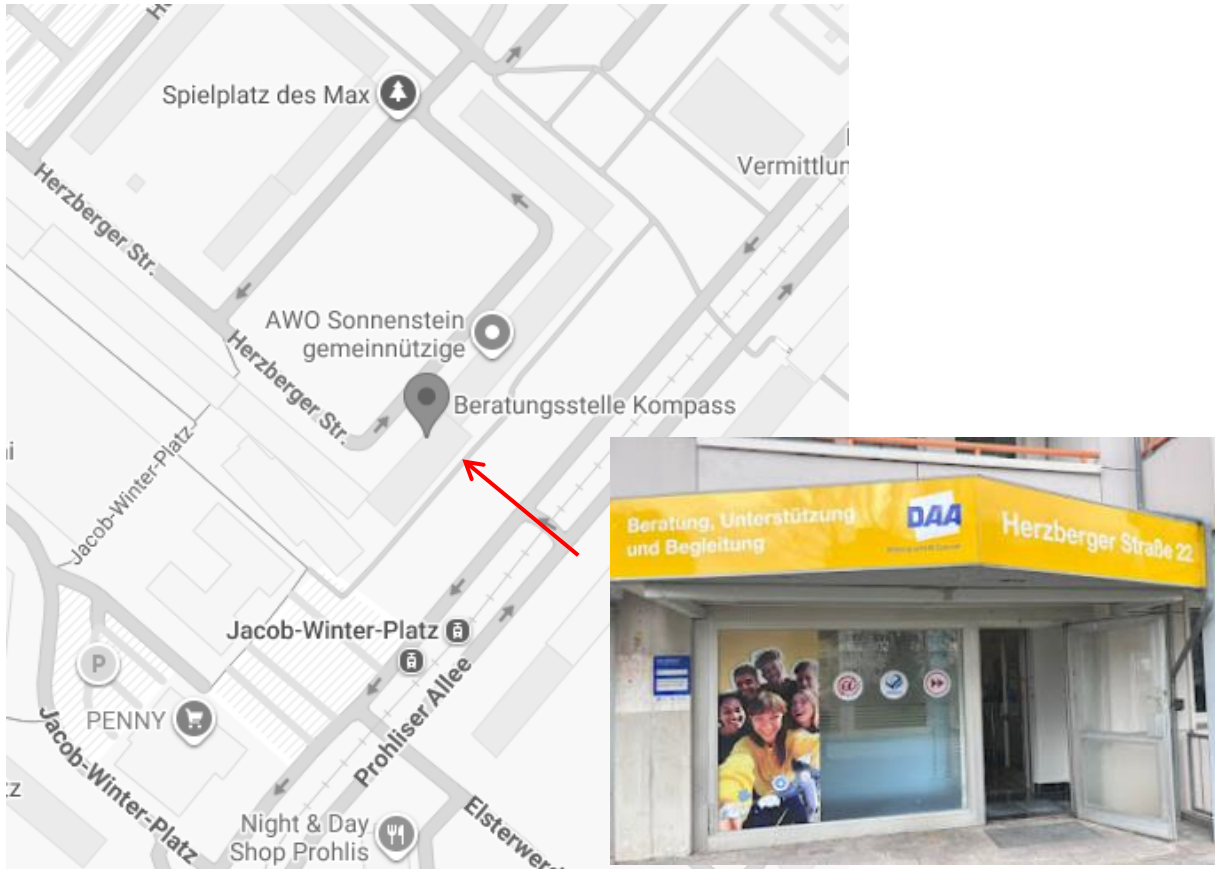

So erreichen Sie uns

Unsere Adresse ist die Herzberger Straße 22 in 01239 Dresden. Den **Eingang** erreichen Sie über die **Prohliser Allee**. Von der der DVB-Haltestelle **Jacob-Winter-Platz** können Sie uns schon sehen. Sie finden uns im **Erdgeschoss** eines Hochhauses.

Anfahrt:

Mit der Straßenbahn: Fahren Sie mit den Linien **1, 4 oder 13** bis **Jacob-Winter-Platz**.

Mit der S-Bahn: Fahren Sie mit der **S1 oder S2** bis **Dresden-Dobritz**. Dort steigen Sie um in die Straßenbahn Linie **1 Richtung Prohlis** und fahren bis **Jacob-Winter-Platz**.

Mit dem Auto/zu Fuß: Geben Sie als Adresse ins Navigationsgerät **Prohliser Allee 25** ein. Unsere Beratungsstelle befindet sich auf der **anderen Straßenseite**.